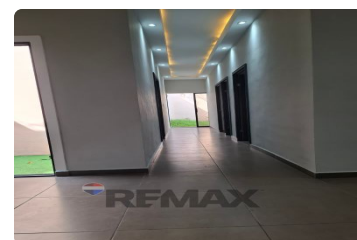

FOR SALE

\$ 245,000.00 USD

El Salvador - Santa Ana

Santa Ana

Listing ID: 002682769027

• ¡Casa en venta en Residencial Sinai, Santa Ana! Si buscas comodidad, buena distribución y acabados modernos en un entorno tranquilo, ¡esta propiedad es ideal para ti! Ubicada en Residencial Sinai, Santa Ana. Características principales: Casa de un nivel Terreno de 219.50 m² Dormitorio principal con baño completo y walk-in closet 2 dormitorios junior Con baño compartido Baño social Sala y comedor con excelente iluminación Cocina con pantry (alacena de madera) Cochera para 2 vehículos Jardín y terraza ideal para compartir Área de lavandería Cisterna propia Servicios completos: agua, energía eléctrica y alcantarillado Acabados y detalles: Piso de porcelanato Cielo falso con estructura de tabla roca Ventanas panorámicas corredizas. Puertas metálicas tipo americanas ...